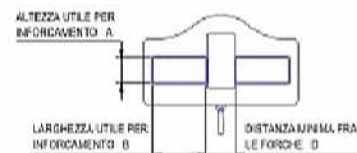

BRACCIO GRU FISSO

SERIE BMF

CODICE	PORTATA MASSIMA	L	A	B	D	TARA
	[kg]					
BMF010	1000	1850	70	150	88	85
BMF030	3000	1850	90	190	112	145
						±5

BRACCIO GRU TELESCOPICO

SERIE BMT

CODICE	PORTATA MASSIMA	L	E	A	B	D	TARA
	[kg]						
BMT010	1000	1500	1000	90	190	108	115
BMT030	3000	1500	1000	140	240	162	190
							±5